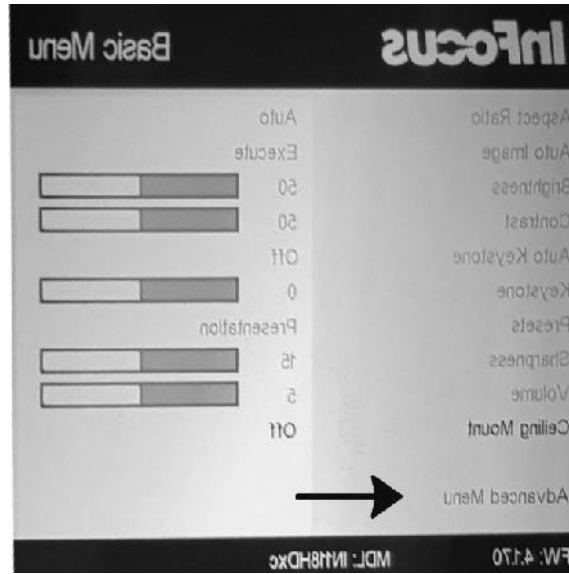

Beeld van Spiegelbeeld naar normaal :

Advanced Menu

Setup => Image Setup

Rear Projection On/Off

Beeld van Normaal naar spiegelbeeld :

Advanced Menu

Setup => Image Setup

Rear Projection On/Off