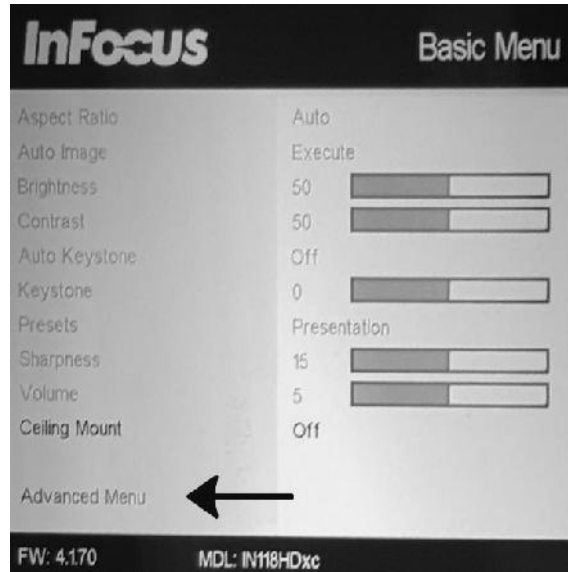

Beeld van Spiegelbeeld naar normaal :

Advanced Menu

Setup => Image Setup

Rear Projection On/Off

Beeld van Normaal naar spiegelbeeld :

Advanced Menu

Setup => Image Setup

Rear Projection On/Off