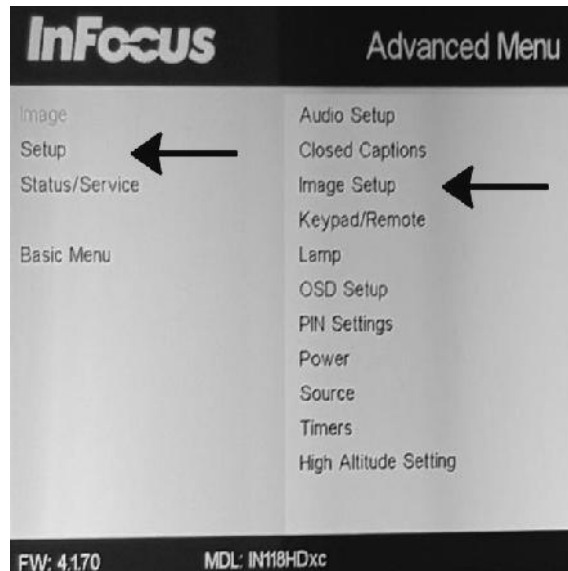

Beeld van Spiegelbeeld naar normaal :

Advanced Menu

Setup => Image Setup

Rear Projection On/Off

Beeld van Normaal naar spiegelbeeld :

Advanced Menu

Setup => Image Setup

Rear Projection On/Off