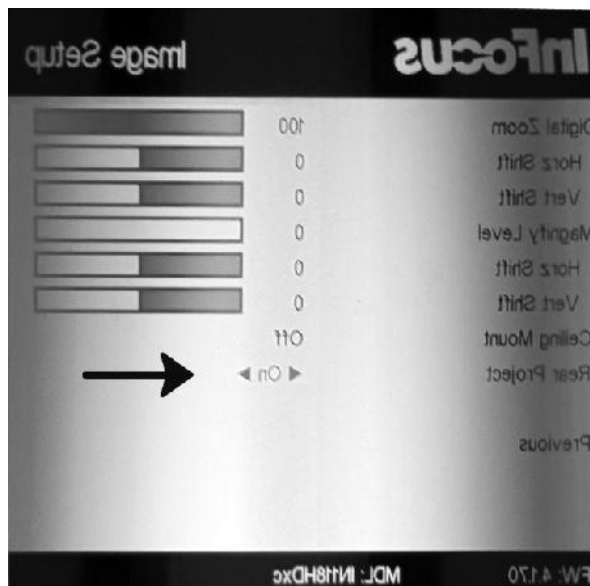

Beeld van Spiegelbeeld naar normaal :

Advanced Menu

Setup => Image Setup

Rear Projection On/Off

Beeld van Normaal naar spiegelbeeld :

Advanced Menu

Setup => Image Setup

Rear Projection On/Off